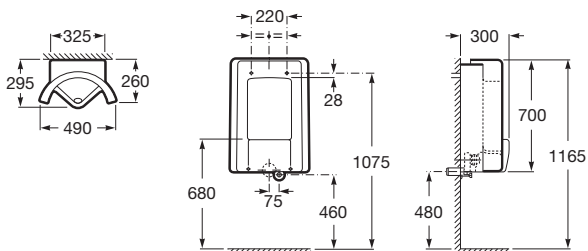

SITE

Pisoar din porțelan cu admisie superioară

DIMENSIUNI

Lungime 490 mm
 Lățime 295 mm
 Înălțime 700 mm

CULORI ȘI FINISAJE

00 White

PRE (FĂRĂ TVA) (FĂRĂ TVA)

2.354,00 LEI

SCHIȚE TEHNICE

CARACTERISTICI

Incompatibil cu capacul

Poziție admisie apă: Verticală la exterior

Recomandat pentru spații publice

COMPATIBIL CU

V – Supapă electronică
spălare pisoar, alimentată
cu baterie alcalină 9V

5A9A79C00

COMFORT - Supapă de
scurgere 1/2" pentru urinar.
Acionat de buton.

5A9177C00

Site

O colecție inovatoare de pisoare,
cu un design unic, adaptabil
oricărui col sau perete din spații
publice.

MANUALE ȘI INFORMAȚII TEHNICE